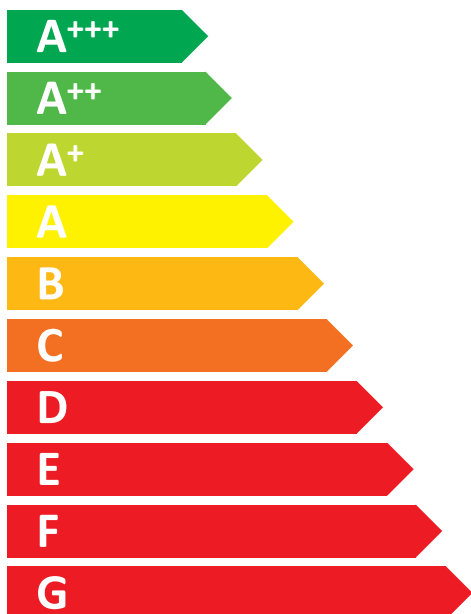

# Haier

JC-82G  
JC-83G

ENERGIA · ЕНЕРГИЯ · ΕΝΕΡΓΕΙΑ  
ENERGIJA · ENERGY · ENERGIE  
ENERGI

**146**  
kWh/annum

**20**

**42** dB

2010/1060

**ENERG**  
енергия · ενεργεια

## JC-110GD

ENERGIA · ЕНЕРГИЯ · ΕΝΕΡΓΕΙΑ  
ENERGIJA · ENERGY · ENERGIE  
ENERGI

**241**  
kWh/annum

**35**

**42** dB

2010/1060

**ENERG**  
енергия · ενεργεια