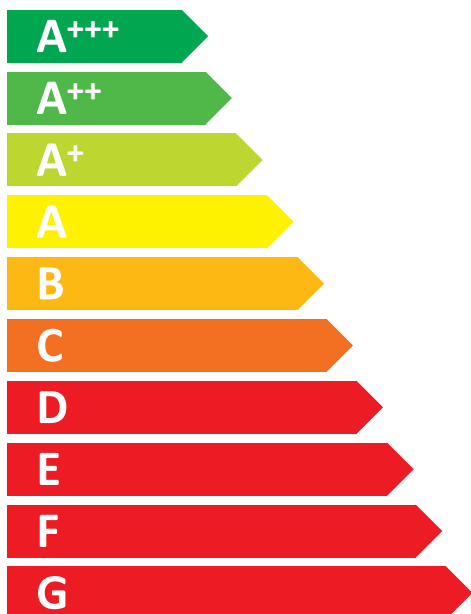

# Haier

JC-82G  
JC-83G

ENERGIA · ЕНЕРГИЯ · ΕΝΕΡΓΕΙΑ  
ENERGIJA · ENERGY · ENERGIE  
ENERGI

**146**  
kWh/annum

**20**

**42** dB

2010/1060

**ENERG**  
енергия · ενεργεια

## JC-110GD

ENERGIA · ЕНЕРГИЯ · ΕΝΕΡΓΕΙΑ  
ENERGIJA · ENERGY · ENERGIE  
ENERGI

**241**  
kWh/annum

**35**

**42** dB

2010/1060

**ENERG**  
енергия · ενεργεια

## JC-110GDD

**C**

ENERGIA · ЕНЕРГИЯ · ΕΝΕΡΓΕΙΑ  
ENERGIJA · ENERGY · ENERGIE  
ENERGI

**226**  
kWh/annum

**30**

**42** dB

2010/1060

**ENERG**  
енергия · ενεργεια