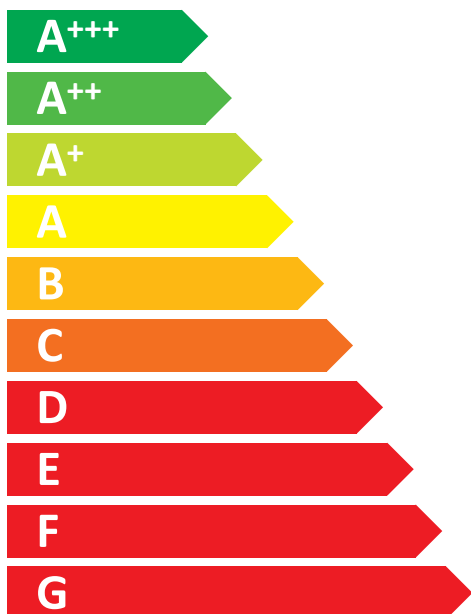

C

ENERGIA · ЕНЕРГИЯ · ΕΝΕΡΓΕΙΑ
ENERGIJA · ENERGY · ENERGIE
ENERGI

219
kWh/annum

49

42 dB

2010/1060