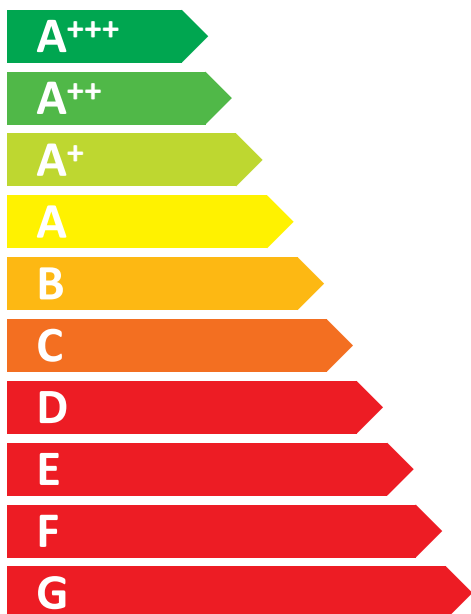

ENERGIA · ЕНЕРГИЯ · ΕΝΕΡΓΕΙΑ
ENERGIJA · ENERGY · ENERGIE
ENERGI

266
kWh/annum

50

42 dB

2010/1060