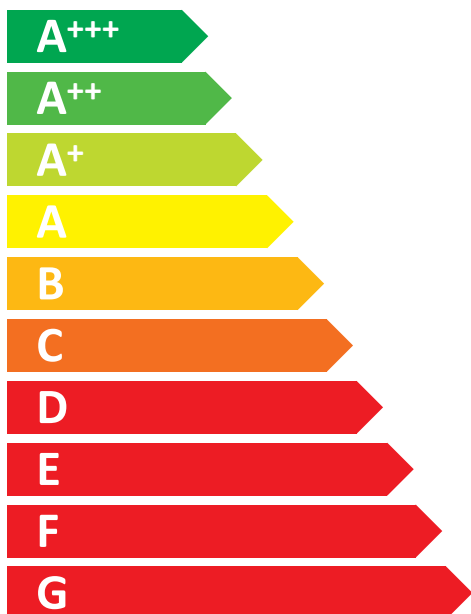

ENERGIA · ЕНЕРГИЯ · ΕΝΕΡΓΕΙΑ
ENERGIJA · ENERGY · ENERGIE
ENERGI

307
kWh/annum

174

42 dB

2010/1060