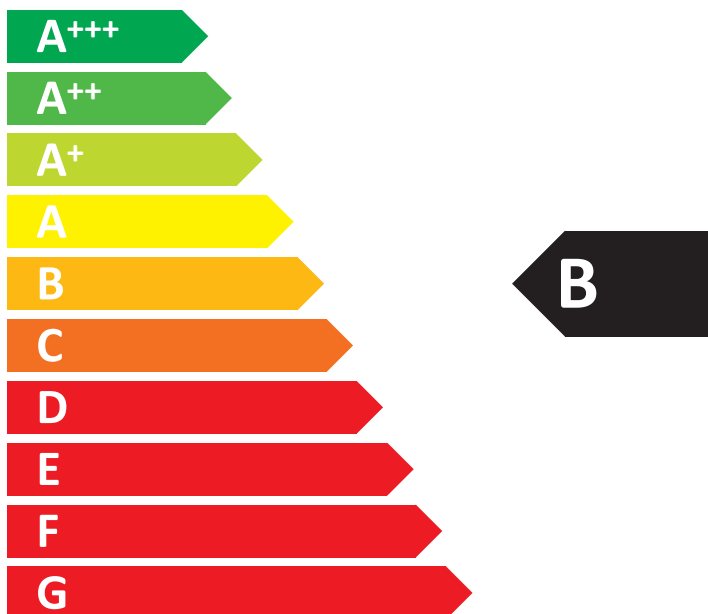

**ENERG**  
енергия · ενεργεια

# Haier

JC-82G  
JC-83G

ENERGIA · ЕНЕРГИЯ · ΕΝΕΡΓΕΙΑ  
ENERGIJA · ENERGY · ENERGIE  
ENERGI

**146**  
kWh/annum

**20**

**42** dB

2010/1060

**ENERG**  
енергия · ενεργεια